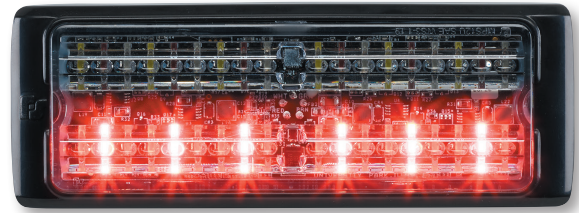

MPS123U من أعلى إلى أسفل

المواصفات

المواصفات			
MPS123U	MPS63U	MPS32U	الجهد الكهربائي
12/24 فولت تيار مستمر	12/24 فولت تيار مستمر	12/24 فولت تيار مستمر	سحب التيار
12.8 من 25.6 فولت تيار مستمر	12.8 من 25.6 فولت تيار مستمر	12.8 من 25.6 فولت تيار مستمر	المنصهر
2.0 A	2.0 A	2.0 A	درجة حرارة التشغيل
40- درجة مئوية إلى 80 درجة مئوية	40- درجة مئوية إلى 80 درجة مئوية	40- درجة مئوية إلى 80 درجة مئوية	
المواصفات المادية			
5.3 بوصات (13.5 سم)	5.2 بوصات (13.2 سم)	3.5 بوصات (8.8 سم)	الطول
0.4 بوصة (1.0 سم)	0.4 بوصة (1.0 سم)	0.4 بوصة (1.0 سم)	العرض
1.9 بوصة (4.8 سم)	1.3 بوصة (3.3 سم)	1.3 بوصة (3.3 سم)	الارتفاع
وزن الشحنة			
0.12 رطل (0.05 كجم)	0.13 رطل (0.06 كجم)	0.10 رطل (0.5 كجم)