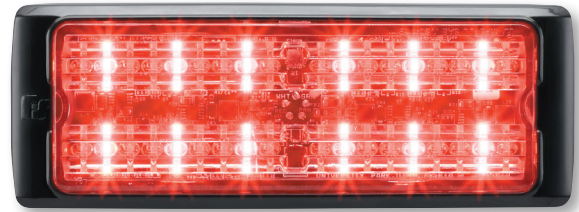

MPS123U وميض كامل