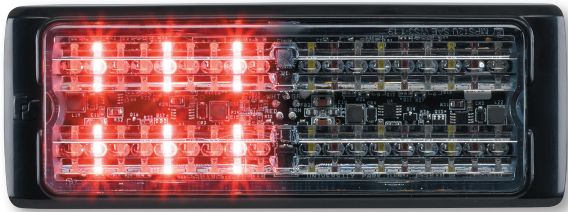

التوافق مع طرز MicroPulse Ultra الأقدم

- لن تتزامن طرز MicroPulse Ultra الجديدة مع طرز MicroPulse Ultra القديمة.
- ستتزامن طرز MicroPulse Ultra الجديدة مع طرز X Series الحالية. يتضمن ذلك MicroPulse Ultra X Series وMicroPulse وWide Angle X Series وX Series 416300، وطرز X Series 416900/416910

مخطط الأسلاك

تتميز منتجات FSLink بـ (5) أسلاك برمجة. تتوافق وظائف الأسلاك عبر جميع منتجات FSLink مما يتيح سهولة البرمجة.

متوافق مع FSLink

تتميز طرز MicroPulse Ultra بـ FSLink، وهي تقنية برمجية مدمجة تتضمن مجموعة مشتركة من أنماط الوميض داخل مصابيح LED من Federal Signal للأضواء المحيطة، والأضواء الداخلية، والمنارات. يسمح برنامج نمط الوميض المشترك هذا بتوصيل المنتجات المختلفة معاً، وتعيينها في نمط مشترك ثم مزامنتها معاً للوميض في وقت واحد أو بالتناوب.

السلك	وضع الوامض الداخلي
أحمر	إلى +فولت تيار مستمر للوضع 1
أبيض	إلى +فولت تيار مستمر للوضع 2
بني	إلى +فولت تيار مستمر للوضع 3
أخضر	+فولت تيار مستمر لبرمجة المزامنة/FSLink
أسود	إلى أرضية الهيكل

مميزات البرمجة

- (3) أوضاع برمجة
- (3) إعدادات للسطوع (كامل وخافت وإنسيابي)
- يستخدم توافق FSLink لمزامنة المنتجات في وقت واحد أو بالتناوب
- تحديد لون الوميض
 - o يمكن أن يعمل MPS3U كوحدة ضوء أحادية اللون أو مزدوجة اللون
 - o يمكن أن يعمل MPS6U / MPS12U كوحدة ضوء أحادية اللون أو ثنائية أو ثلاثية الألوان
- تحديد ترتيب اللون
- تحديد تقسيم الوميض
 - o MPS3U = وميض كامل
 - o MPS6U = وميض كامل ويسار/يمين
 - o MPS12U = وميض كامل، ويسار/يمين، وأعلى/أسفل، ومتقاطع