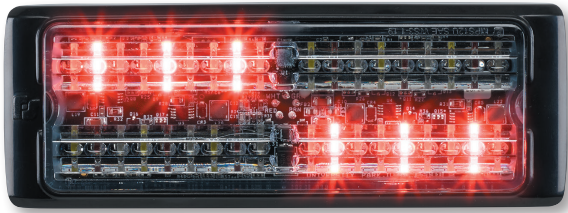

MPS123U متقاطع